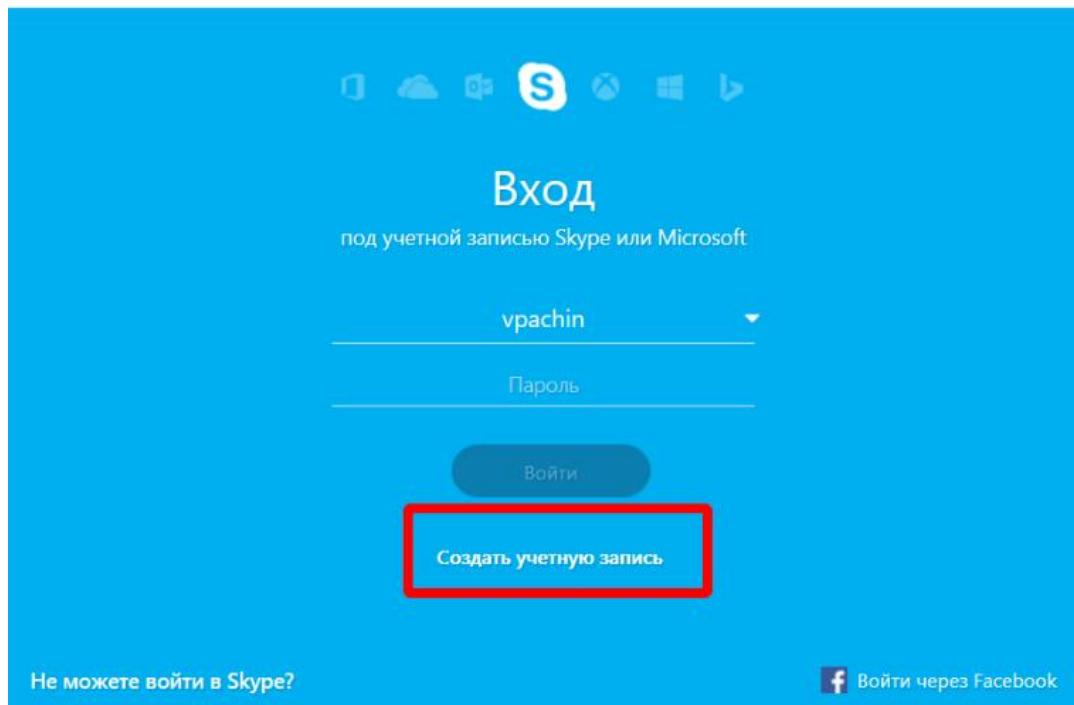

1.1 Для пользователей на ОС Windows: воспользуйтесь кнопкой создать учетную запись и следуйте дальнейшим инструкциям