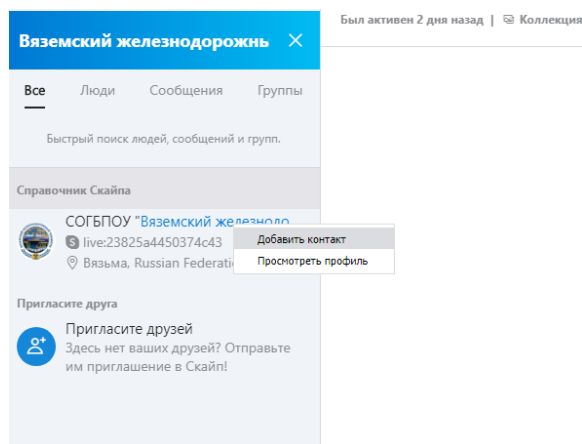

4. Поиск пользователя СОГБПОУ «Вяземский железнодорожный техникум»

В форме поиска наберите *Вяземский железнодорожный техникум* (идентификатор соответствующей записи *live:23825a4450374c43*). Добавьте этот контакт в ваш список контактов.

5. Связь с контактом в Skype

Для связи с контактом Skype найдите в вашем списке контактов необходимую запись, выберите ее и нажмите кнопку вызова