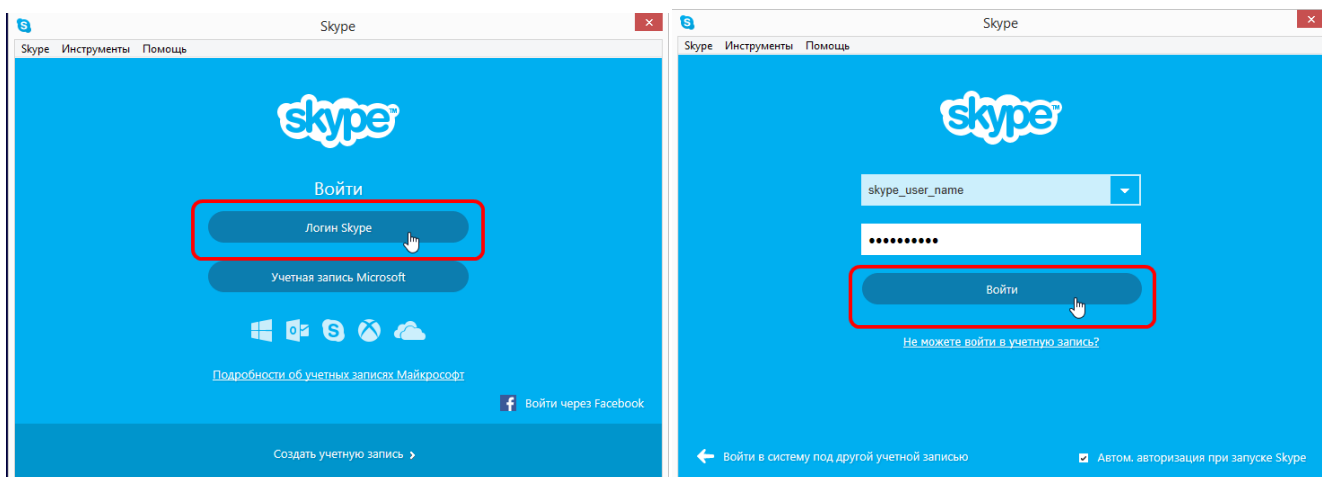

3. Авторизация в системе Skype

Если вы еще не авторизованы в системе, воспользуйтесь логином и паролем полученным на шаге № 2, либо уже имеющимися учетными данными