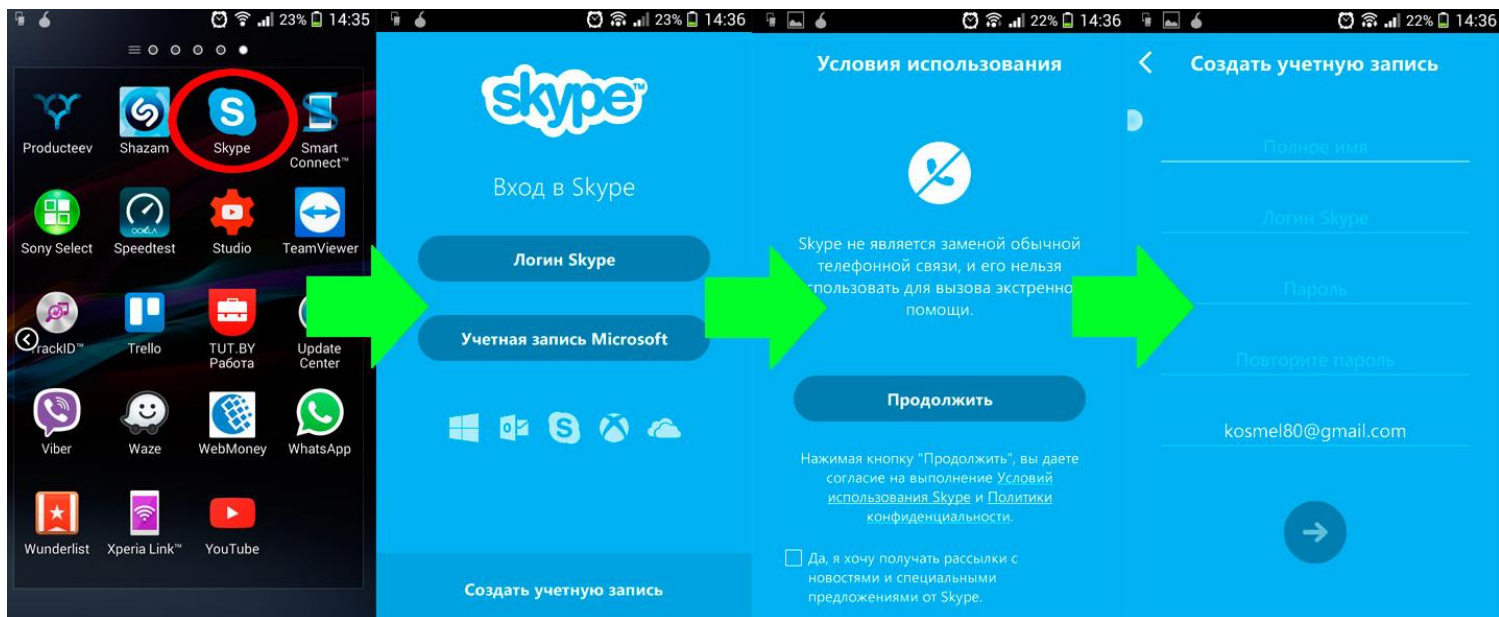

2.Создание учетной записи Skype

Если у вас уже есть учетная запись Skype пропустите этот шаг.

1.1 Для пользователей на ОС Android: воспользуйтесь кнопкой создать учетную запись и следуйте дальнейшим инструкциям