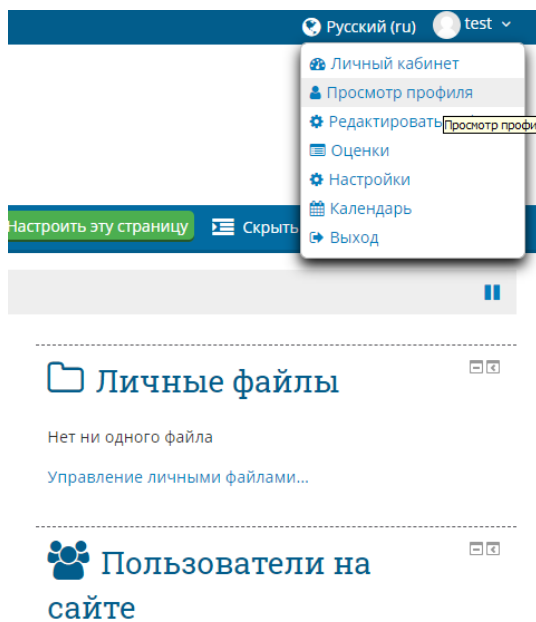

#### 4. Поиск пользователя СОГБПОУ «Вяземский железнодорожный техникум»

В форме поиска наберите *Вяземский железнодорожный техникум* (идентификатор соответствующей записи *live:23825a4450374c43*). Добавьте этот контакт в ваш список контактов.

#### 5. Связь с контактом в Skype

Для связи с контактом Skype найдите в вашем списке контактов необходимую запись, выберите ее и нажмите кнопку вызова

#### 5. Добавить Логин Скайпа (Skype ID) в систему Moodle

5.1. Нажать на значок аккаунта/аватара. Из контекстного меню выбрать пункт «Настройки» или «Профиль» и перейти в него.

Скопируйте Логин Скайпа.

5.2. Откройте ваш профиль в системе Moodle. В верхней правой части страницы, нажав на выпадающее меню с именем своего профиля, выберите «Просмотр профиля»