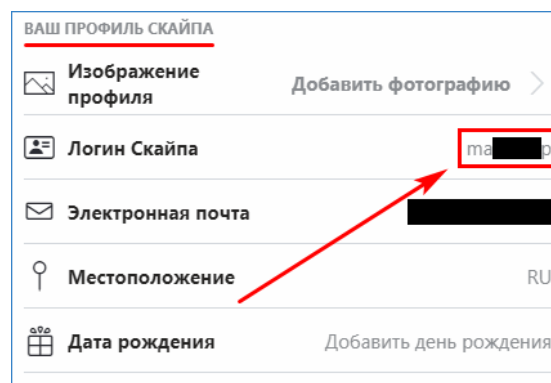

### 3. Авторизация в системе Skype

Если вы еще не авторизованы в системе, воспользуйтесь логином и паролем полученным на шаге № 2, либо уже имеющимися учетными данными

#### 4. Поиск пользователя СОГБПОУ «Вяземский железнодорожный техникум»

В форме поиска наберите *Вяземский железнодорожный техникум* (идентификатор соответствующей записи *live:23825a4450374c43*). Добавьте этот контакт в ваш список контактов.

#### 5. Связь с контактом в Skype

Для связи с контактом Skype найдите в вашем списке контактов необходимую запись, выберите ее и нажмите кнопку вызова

#### 5. Добавить Логин Скайпа (Skype ID) в систему Moodle

5.1. Нажать на значок аккаунта/аватара. Из контекстного меню выбрать пункт «Настройки» или «Профиль» и перейти в него.

Скопируйте Логин Скайпа.

5.2. Откройте ваш профиль в системе Moodle. В верхней правой части страницы, нажав на выпадающее меню с именем своего профиля, выберите «Просмотр профиля»