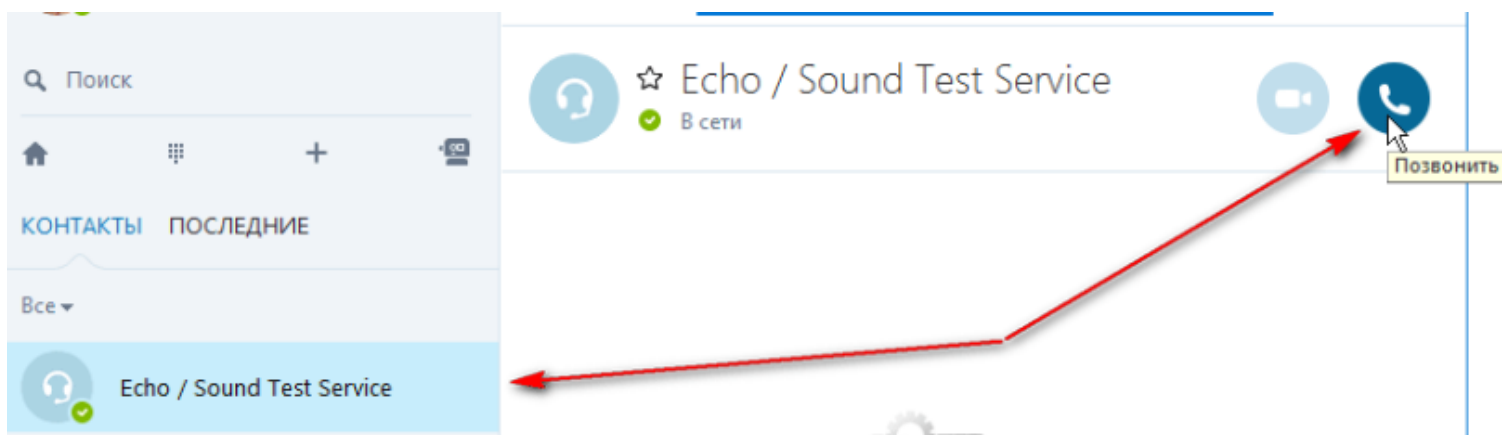

4. Поиск пользователя СОГБПОУ «Вяземский железнодорожный техникум»

В форме поиска наберите *Вяземский железнодорожный техникум* (идентификатор соответствующей записи *live:23825a4450374c43*). Добавьте этот контакт в ваш список контактов.

5. Связь с контактом в Skype

Для связи с контактом Skype найдите в вашем списке контактов необходимую запись, выберите ее и нажмите кнопку вызова

5. Добавить Логин Скайпа (Skype ID) в систему Moodle

5.1. Нажать на значок аккаунта/аватара. Из контекстного меню выбрать пункт «Настройки» или «Профиль» и перейти в него.

Скопируйте Логин Скайпа.