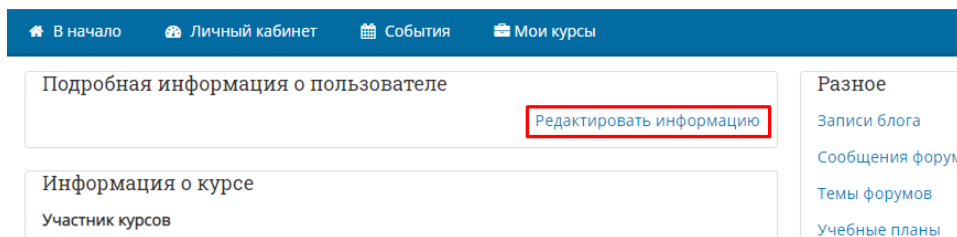

#### 4. Поиск пользователя СОГБПОУ «Вяземский железнодорожный техникум»

В форме поиска наберите *Вяземский железнодорожный техникум* (идентификатор соответствующей записи *live:23825a4450374c43*). Добавьте этот контакт в ваш список контактов.

#### 5. Добавить Логин Скайпа (Skype ID) в систему Moodle

5.1. Нажать на значок аккаунта/аватара. Из контекстного меню выбрать пункт «Настройки» или «Профиль» и перейти в него.

Скопируйте Логин Скайпа.

5.2. Откройте ваш профиль в системе Moodle. В верхней правой части страницы, нажав на выпадающее меню с именем своего профиля, выберите «Просмотр профиля»

Выберите «Редактировать информацию»

5.3. В разделе «Необязательное» вставьте «Логин Скайпа» полученный на шаге 5.1. в поле Skype ID

▶ [Дополнительная информация об имени](#)

▶ [Интересы](#)

▼ [Необязательное](#)