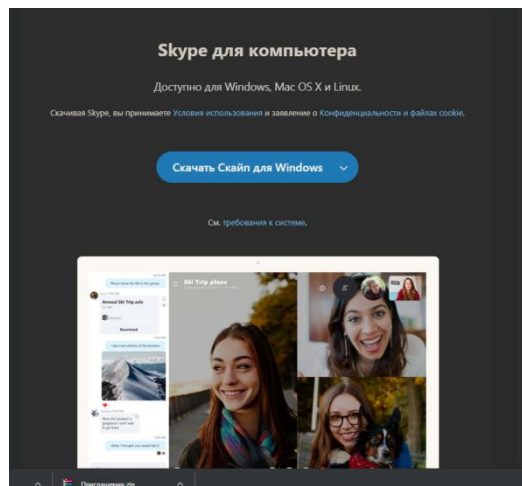

## 1. Поиск и установка приложения Skype

### 1.1 Для пользователей ОС Android

Найдите Skype в приложении PlayMarket

Установите его

### 1.2 Для пользователей ОС Windows

Перейдите по ссылке <https://www.skype.com/ru/get-skype/> либо найдите эту страницу в любой поисковой системе (например Яндекс) по запросу «скачать скайп».

Запустите скачанный файл и завершите установку приложения.